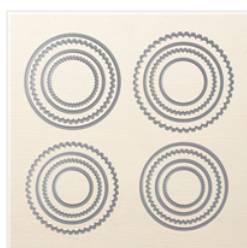

Price: \$23.00

[Whisper White 1/4" \(6.4 Mm\) Crinkled Seam Binding Ribbon - 151326](#)

Price: \$7.50

[Perfectly Pencil 12" X 12" \(30.5 X 30.5 Cm\) Designer Series Paper - 159244](#)

Price: \$12.00

[Basic White 8-1/2" X 11" Cardstock - 159276](#)

Price: \$13.00

[Layering Circles Dies - 141705](#)

Price: \$35.00

[Tuxedo Black Memento Ink Pad - 132708](#)

Price: \$8.00

[Poppy Parade Stampin' Blends Combo Pack - 154958](#)

Price: \$12.00

[Stampin' Cut & Emboss Machine - 149653](#)