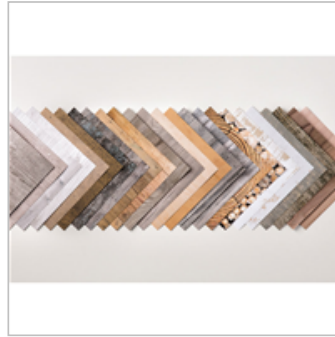

bevadams.com

[Tropical Escape 6" X 6" \(15.2 X 15.2 Cm\)](#)

[Designer Series](#)

[Paper](#)

146916

\$11.00

[Wood Textures Designer Series](#)

[Paper Stack](#)