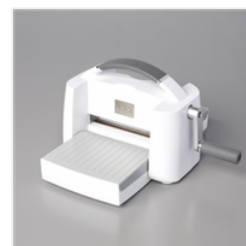

Price: \$9.00

[Garden Green Classic Stampin' Pad - 147089](#)

Price: \$11.00

[Tuxedo Black Memento Ink Pad - 132708](#)

Price: \$8.00

[2022-2024 In Color Matte Decorative Dots - 159186](#)

Price: \$8.00

[Stampin' Pierce Mat - 126199](#)

Price: \$5.00

[Simply Scored Scoring Tool - 122334](#)

Price: \$37.00

[Stampin' Cut & Emboss Machine - 149653](#)

Price: \$140.00

[Bone Folder - 102300](#)

Price: \$8.00

Sweetest Cherry - Sweet Day Card