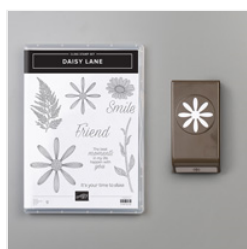

# Supply List

Place Order

[kthomas309@zoominternet.net](mailto:kthomas309@zoominternet.net)

[Daisy Lane Bundle](#)  
- 151118

Price: \$35.00

[Daisy Lane Cling Stamp Set \(En\) - 149325](#)

Price: \$23.00

[Medium Daisy Punch - 149517](#)