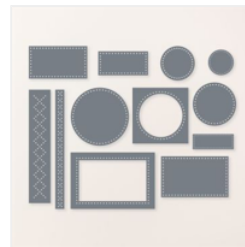

Price: \$5.00

[Real Red Classic Stampin' Pad - 147084](#)

Price: \$11.00

[Adhesive-Backed Heart Sequins - 164920](#)

Price: \$8.50

[Stampin' Dimensionals - 104430](#)

Price: \$5.00

[Everyday Details Dies - 162864](#)