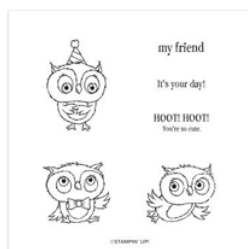

Supply List

Christy Fulk

christyfulk@createwithchristy.com

<https://www.createwithchristy.com/>

[Adorable Owls Cling Stamp Set \(English\) - 160269](#)

Price: \$0.00

[Tuxedo Black Memento Ink Pad - 132708](#)

Price: \$8.00

[Balmy Blue Classic Stampin' Pad - 147105](#)

Price: \$11.00

[Balmy Blue Stampin' Blends Combo Pack - 154830](#)

Price: \$12.00

[Calypso Coral Stampin' Blends Combo Pack - 154881](#)

Price: \$12.00