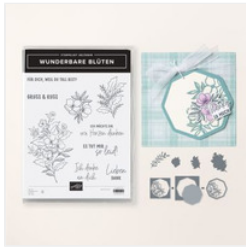

# Supply List

Gesche Preißler  
[geschtempelt@web.de](mailto:geschtempelt@web.de)  
[www.geschtempelt.de](http://www.geschtempelt.de)

[Produktpaket  
Wunderbare  
Blüten \(Deutsch\) -  
164828](#)

Price: 68,25 €

[Stempelset  
Ablösbar Etwas  
Besonderes  
\(Deutsch\) - 160422](#)

Price: 28,00 €

[Stempelset  
Ablösbar Etiketten-  
Allerlei \(Deutsch\) -  
164649](#)

Price: 28,00 €

[Farbkarton-Duo  
12" X 12" \(30.5 X  
30.5 Cm\)  
Halloween-  
Momente - 166497](#)