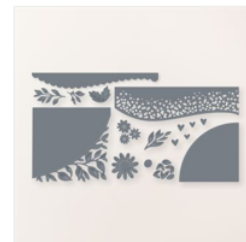

Price: \$14.00

[Petal Pink 8-1/2 X 11" Cardstock - 146985](#)

Price: \$14.00

[Basic White 8-1/2 X 11" Cardstock - 159276](#)

Price: \$13.00

[Around The Bend Dies - 160649](#)

Price: \$33.00

[Stylish Shapes Dies - 159183](#)