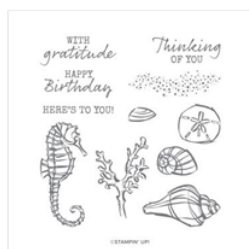

# Supply List

Tina Shaw

9379026439

[tinashaw2016@outlook.com](mailto:tinashaw2016@outlook.com)

[www.tinashaw.stampinup.net](http://www.tinashaw.stampinup.net)

Seaside Notions  
Cling Stamp Set  
(En) - 149278