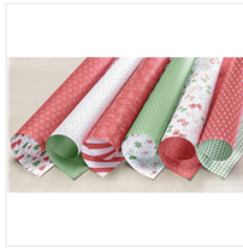

Supply List

Place Order
sherysheckler@aol.com

[Cherry Cobbler 8-1/2\" X 11\" Cardstock - 119685](#)
Price: \$14.00

[Whisper White 8-1/2\" X 11\" Cardstock - 100730](#)
Price: \$9.75

[Be Merry Designer Series Paper - 144111](#)
Price: \$11.00

[Whisper White 1/8\" Sheer Ribbon - 144172](#)
Price: \$6.00

[Bella & Friends Clear-Mount Stamp Sets - 141870](#)
Price: \$20.00

[Stitched Shapes Dies - 145372](#)
Price: \$30.00

[Layering Circles Dies - 141705](#)
Price: \$35.00