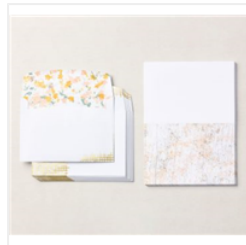

Price: \$17.50

[Silver 3/8\"/>](#)

Price: \$14.00

[Stampin' Up! Masking Paper - 155480](#)

Price: \$15.75

[Texture Chic Memories & More - 159201](#)

Price: \$17.50

[Trinkets Adhesive-Backed Flowers - 159191](#)

Price: \$15.75

[Texture Chic Memories & More Cards & Envelopes - 159202](#)

Price: \$21.00

[Rose Gold & White 5/8\"/>](#)

Price: \$14.00

[Lovely Layers 3-3/4\"/>](#)

Price: \$10.50

[Perfectly Penciled 12\"/>](#)