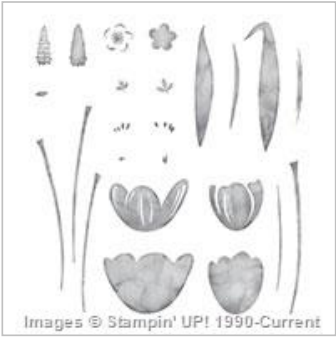

# Supply List

[Tranquil Tulips](#)  
Photopolymer Stamp

Set  
 143767  
 \$10.00

[Colorful Seasons](#)  
Photopolymer Stamp

Set  
 143726  
 \$27.00

[Whisper White 8-1/2"](#)  
X 11" Thick Cardstock

140272  
 \$7.00

[Tangerine Tango 8-1/2"](#)  
X 11" Cardstock

111349  
 \$8.00

[Pumpkin Pie 8-1/2" X](#)  
11" Cardstock

105117  
 \$8.00

[Tangerine Tango](#)  
Classic Stampin' Pad

126946  
 \$6.50

[Pumpkin Pie Classic](#)  
Stampin' Pad