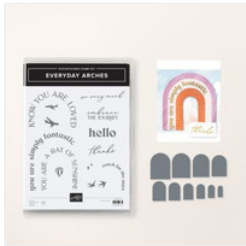

Everyday Arches Card Kit April 2025

OCC

Supply List

Meg Holland
3604775672

megumih4stamps@hotmail.com
<https://www.megumisstampinretreat.com>

[Everyday Arches Bundle \(English\) - 164630](#)

Price: \$45.00

[Everyday Arches Photopolymer Stamp Set \(English\) - 164623](#)

Price: \$21.00

[Happiest Day Photopolymer Stamp Set \(English\) - 163605](#)

Price: \$20.00

[Everyday Arches Dies - 164629](#)

Price: \$29.00

[Take To The Sky 12" X 12" \(30.5 X 30.5 Cm\) Designer Series Paper - 163436](#)