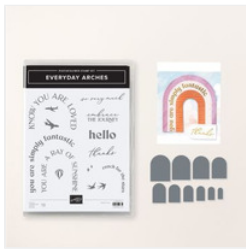

Supply List

Patti Dolan

patti@pspapercrafts.com

www.pspapercrafts.com

[Everyday Arches Bundle \(English\) - 164630](#)

Price: \$45.00

[Lemon Lolly 8-1/2" X 11" Cardstock - 161720](#)

Price: \$14.00

[Petunia Pop 8-1/2" X 11" Cardstock - 163801](#)

Price: \$14.00

[2024-2026 In Color™ Glimmer 12" X 12" \(30.5 X 30.5 Cm\) Specialty Paper - 163771](#)

Price: \$11.00

[Basic White 8-1/2" X 11" Cardstock - 166780](#)

Price: \$14.00

[Summer Splash Classic Stampin Pad - 163809](#)

Price: \$9.00

[Eyelet 3D Embossing Folder - 163414](#)

Price: \$10.00

[2024-2026 In Color™ Shimmer Gems - 163781](#)

Price: \$8.50

[Take Your Pick - 144107](#)