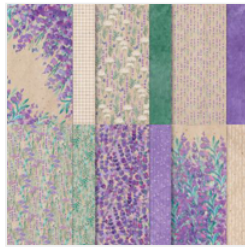

Supply List

Cheryl Hamilton
(808) 283-1643
cheryl@createwithcheryl.me
www.createwithcheryl.me

[Highland Heather](#)
[8-1/2" X 11"](#)
[Cardstock -](#)
[146986](#)
Price: \$14.00

[Perennial](#)
[Lavender 12" X](#)
[12" \(30.5 X 30.5](#)
[Cm\) Designer](#)
[Series Paper -](#)
[162593](#)
Price: \$12.50

[Basic White 8-1/2"](#)
[X 11" Cardstock -](#)
[159276](#)
Price: \$13.00

[Deckled Circles](#)
[Dies - 162286](#)
Price: \$37.00

[Tuxedo Black](#)
[Memento Ink Pad -](#)
[132708](#)
Price: \$8.00

[Bird'S Eye View](#)
[Photopolymer](#)
[Stamp Set -](#)
[161436](#)
Price: \$20.00