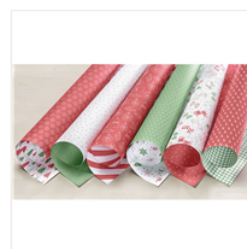

Supply List

Marisa Alvarez
847 922-6795 call/text
marisa@kitchentablestamper.com
marisaalvarez.stampinup.net

[Hearts Come Home Clear-Mount Stamp Set - 145416](#)
Price: \$21.00

[Starburst Punch - 143717](#)
Price: \$18.00

[Stitched Shapes Dies - 145372](#)
Price: \$30.00

[Softly Falling Textured Impressions Embossing Folder - 139672](#)
Price: \$8.50

[Be Merry Designer Series Paper - 144111](#)
Price: \$11.00

[Cherry Cobbler 1/4\"/>](#)