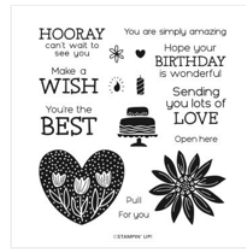

Price: \$27.00

[Stippled Roses Bundle \(English\) - 162667](#)

Price: \$54.00

[Stippled Roses Dies - 162666](#)

Price: \$33.00

[Hooray For Surprises Photopolymer Stamp Set \(English\) - 162851](#)

Price: \$20.00