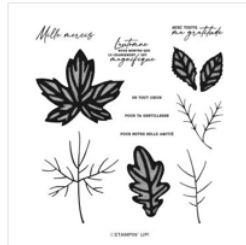

Price: 14,00 €

[Papier De La Série
Design Spécialité
12" X 12" \(30.5 X
30.5 Cm\) Métal
Peint À Sec -
160837](#)

Price: 9,75 €

[Tampon Encreur
Classic Chamotte
Cuivrée - 161647](#)

Price: 11,00 €

[Tampon Encreur
Classic Cari Moulé
- 147087](#)

Price: 13,50 €

[Tampon Encreur
Classic Cerise
Carmin - 147083](#)

Price: 13,50 €

[Set De Tampons
En Résine Feuilles
D'Automne
\(Français\) -
162181](#)

Price: 30,00 €

[Poinçons Feuilles
D'Automne -
162185](#)