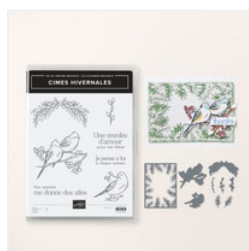

Supply List

Elodie Tanchaud
0611832438
elostamp@hotmail.com
www.elostamp.com

[Lot Cimes
Hivernales
\(Français\) -
164067](#)

Price: 68,25 €

[Papier De La Série
Design 12" X 12"
\(30,5 X 30,5 Cm\)
Nids Hivernaux -
164183](#)