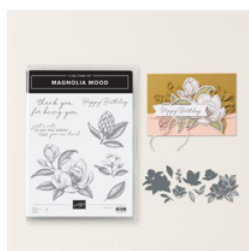

Supply List

Patti Dolan

patti@pspapercrafts.com

www.pspapercrafts.com

[Magnolia Mood Bundle \(English\) - 163507](#)

Price: \$54.75

[Balmy Blue 8-1/2" X 11" Cardstock - 146982](#)

Price: \$14.00

[Basic White 8-1/2" X 11" Cardstock - 159276](#)

Price: \$13.00

[Tuxedo Black Memento Ink Pad - 132708](#)

Price: \$8.00

[Balmy Blue Classic Stampin' Pad - 147105](#)

Price: \$11.00

[Blending Brushes - 153611](#)