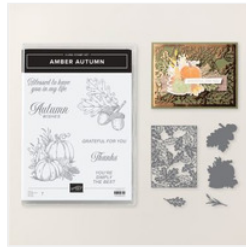

Autumn Toile Easel Card

Supply List

Christy Fulk

christyfulk@createwithchristy.com

<https://www.createwithchristy.com/>

[Autumn Trees Bundle - 165900](#)

Price: \$56.50

[Amber Autumn Bundle \(English\) - 165893](#)

Price: \$52.00

[Cajun Craze Classic Stampin' Pad - 147085](#)

Price: \$11.00

[Early Espresso Classic Stampin' Pad - 147114](#)

Price: \$11.00

[Mossy Meadow Classic Stampin' Pad - 147111](#)

Price: \$11.00

[Pecan Pie Classic Stampin' Pad - 161665](#)