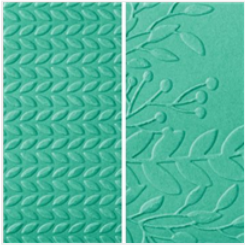

Price: \$9.75

[Whisper White Medium Envelopes - 107301](#)

Price: \$7.50

[Gold Hoops Embellishments - 152474](#)

Price: \$7.50

[Forever Greenery Trim Combo Pack - 152475](#)

Price: \$9.00

[Mini Glue Dots - 103683](#)

Price: \$8.00

[Stampin' Dimensionals - 104430](#)

Price: \$5.00

[Stampin' Seal - 152813](#)

Price: \$9.00

Supply List

Mary Anne Grimmer
704-617-2817 (text is best)
maryanne@mastampstudio.net
www.mastampstudio.net