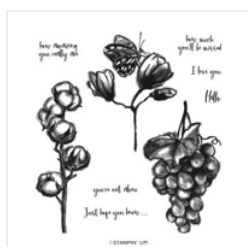

[Lost Lagoon
Classic Stampin'
Pad - 161678](#)

Price: \$11.00

[Wild Wheat
Classic Stampin'
Pad - 161651](#)

Price: \$9.00

[Pecan Pie Classic
Stampin' Pad -
161665](#)

Price: \$11.00

[Softly Sketched
Cling Stamp Set
\(English\) - 161264](#)