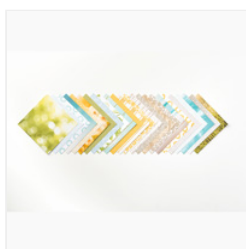

# Supply List

Linda Vich

[lindavic@mts.net](mailto:lindavic@mts.net)

<https://www.stampinup.com/ecweb/default.aspx>

[Sahara Sand 8-1/2\" X 11\" Cardstock - 121043](#)

Price: \$12.75

[Vellum 8-1/2\" X 11\" Cardstock - 101856](#)

Price: \$13.75

[Serene Scenery Designer Series Paper Stack - 141642](#)

Price: \$12.50

[An Open Heart Clear-Mount Stamp Set - 135002](#)

Price: \$22.00

[Pool Party Classic Stampin' Pad - 126982](#)

Price: \$8.50