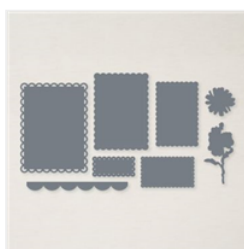

Supply List

Polly Libby
919-357-3781

libbyscraftstudio@gmail.com
<https://libbyscraftstudio.blogspot.com/>

[Color & Contour Bundle \(English\) - 158356](#)

Price: \$50.25

[Color & Contour Photopolymer Stamp Set - 154994](#)

Price: \$21.00

[Scalloped Contours Dies - 155560](#)

Price: \$35.00

[Splendid Day 12" X 12" \(30.5 X 30.5 Cm\) Specialty Designer Series Paper - 159666](#)

Price: \$15.00

[Tuxedo Black Memento Ink Pad - 132708](#)