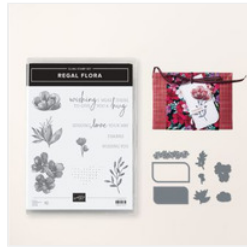

Regal Winter Inside Out

Supply List

Tami White
tami@stampwithtami.com
www.stampwithtami.com

[Regal Winter Suite Collection \(English\) - 164040](#)
 Price: \$87.75

[Regal Flora Bundle \(English\) - 164034](#)
 Price: \$46.75

[Regal Flora Cling Stamp Set \(English\) - 164157](#)
 Price: \$24.00

[Regal Flora Dies - 164033](#)
 Price: \$28.00

[Blackberry Bliss Classic Stampin' Pad - 147092](#)
 Price: \$11.00

[Night Of Navy Classic Stampin' Pad - 147110](#)
 Price: \$11.00