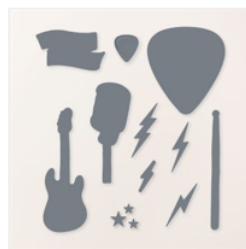

[Rock Star Dies](#) - 162705

Price: $29.00