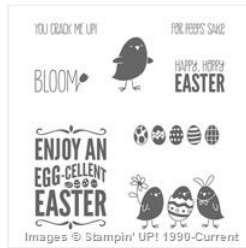

Supply List

Deb Valder

stampladee@aol.com

www.stampladee.com

[Berry Basket Bigz L Die - 137366](#)

Price: \$38.00

[For Peeps' Sake Wood Stamp Set - 137179](#)

Price: \$24.95