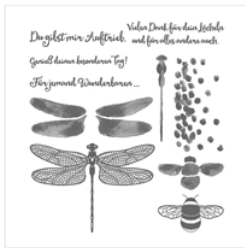

Supply List

Gesche Preißler
geschtempelt@web.de
www.geschtempelt.de

[Li\(E\)Belleien
Photopolymer
Stamp Set
\(German\) - 143418](#)

Price: 25,00 €

[Reihenweise
Grüße Clear-
Mount Stamp Set -
143433](#)

Price: 24,00 €

[Sweet Sugarplum
A4 Cardstock -
141423](#)

Price: 9,75 €

[Sweet Sugarplum
Classic Stampin'
Pad - 141395](#)

Price: 8,00 €

[Farbkarton A4
Himbeerrot -
119981](#)

Price: 11,25 €

[Rich Razzleberry
Classic Stampin'
Pad - 126950](#)