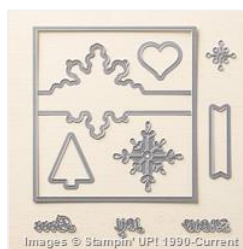

# Supply List

Nicole Tugrul

859-608-6994

[nicoletugrul@yahoo.com](mailto:nicoletugrul@yahoo.com)

<http://becreativewithnicole.blogspot.com>

[Letterpress Winter Photopolymer Stamp Set - 135143](#)

Price: \$25.95

[Cheerful Tags Photopolymer Stamp Set - 135065](#)

Price: \$13.95

[Snowflake Card Thinlits Dies - 135855](#)

Price: \$32.95

[Circles Collection Framelits Dies - 130911](#)

Price: \$27.00

[Soft Sky 8-1/2" X 11" Cardstock - 131203](#)