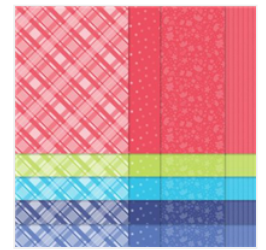

Supply List

Kim Quade
4026177955

kimgskards@gmail.com
www.kimplayswithpaper.com

[Sweetest Cherries
Photopolymer
Stamp Set
\(English\) - 158711](#)

Price: \$18.00

[Cherry Builder
Punch - 158716](#)

Price: \$22.00

[Sweetest Cherries
Bundle \(English\) -
158717](#)

Price: \$33.25

[Mini Pocket
Envelope Dies -
159167](#)

Price: \$29.00

[2022-2024 In
Color™ 6" X 6"
\(15.2 X 15.2 Cm\)
Designer Series
Paper - 159253](#)

Price: \$12.00