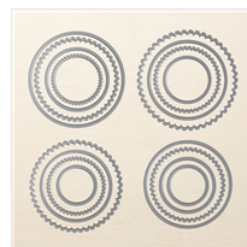

Price: \$14.00

[Real Red Classic
Stampin' Pad -
147084](#)

Price: \$11.00

[Old Olive Classic
Stampin' Pad -
147090](#)

Price: \$11.00

[Shaded Spruce
Classic Stampin'
Pad - 147088](#)

Price: \$11.00

[Layering Circles
Dies - 141705](#)

Price: \$35.00

[Stitched Shapes
Dies - 145372](#)

Price: \$30.00

[Big Shot - 143263](#)

Price: \$110.00