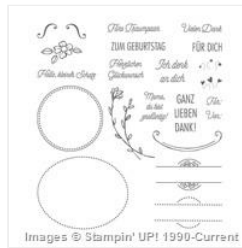

[Angebracht
Photopolymer
Stamp Set -
143414](#)

Price: 21,00 €