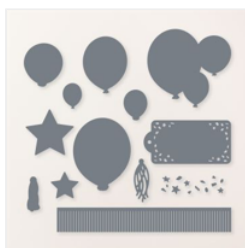

Price: \$8.00

[2026-2028 In Color™ Butterflies - 167656](#)

Price: \$10.00

[2026-2028 In Color™ Dots - 167546](#)

Price: \$9.00

[Spotlight On Nature Dies - 163580](#)

Price: \$35.00

[Boutique Blossoms Dies - 167653](#)

Price: \$32.00

[Perennial Postage Dies - 162607](#)

Price: \$33.00

[Beautiful Balloons Dies - 161456](#)

Price: \$34.00

[Dewdrops Embellishments - 167748](#)

Price: \$9.00

[Hydrangea Hue 8-1/2" X 11" Cardstock - 167687](#)