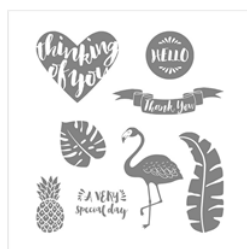

# Supply List

Place Order  
[sonja.fischer74@gmx.de](mailto:sonja.fischer74@gmx.de)

[Pineapple Clear-Mount Stamp - 141746](#)

Price: 17,00 €

[Pop Of Paradise Clear-Mount Stamp Set - 141581](#)

Price: 23,00 €