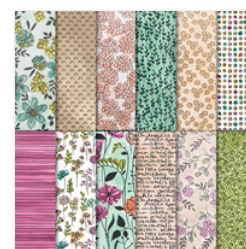

Price: \$27.00

[Seasonal Layers](#)  
[Dies - 143751](#)

Price: \$33.00

[Rich Razzleberry](#)  
[8-1/2" X 11"](#)  
[Cardstock -](#)  
[115316](#)

Price: \$9.25

[Share What You](#)  
[Love Specialty](#)  
[Designer Series](#)  
[Paper - 146926](#)

Price: \$27.00

[Rich Razzleberry](#)  
[1/4" \(6.4 Mm\)](#)  
[Velvet Ribbon -](#)  
[147016](#)

Price: \$8.00

[Pear Pizzazz 8-](#)  
[1/2" X 11"](#)  
[Cardstock -](#)  
[131201](#)

Price: \$9.25

[Vellum 8-1/2" X](#)  
[11" Cardstock -](#)  
[101856](#)