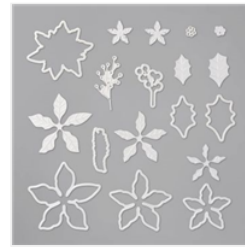

[Poinsettia Dies - 153522](#)

Price: $36.00