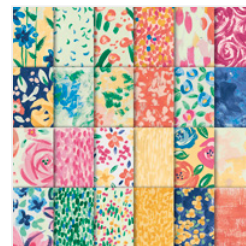

[Calypso Coral Classic Stampin' Pad - 147101](#)

Price: \$11.00

[Petal Pink Classic Stampin' Pad - 147108](#)

Price: \$11.00

[Soft Sea Foam Classic Stampin' Pad - 147102](#)

Price: \$11.00

[Shaded Spruce Classic Stampin' Pad - 147088](#)

Price: \$11.00

[Tuxedo Black Memento Ink Pad - 132708](#)

Price: \$8.00

[Petal Pink 8-1/2" X 11" Cardstock - 146985](#)

Price: \$14.00

[Grapefruit Grove 8-1/2" X 11" Cardstock - 146972](#)

Price: \$8.75

[Whisper White 8-1/2" X 11" Cardstock - 100730](#)

Price: \$9.75

[Garden Impressions 6" X 6" \(15.2 X 15.2 Cm\) Designer Series Paper - 146289](#)

Price: \$11.00

[Whisper White 5/8" \(1.6 Cm\) Polka Dot Tulle Ribbon - 146912](#)

Price: \$7.50

Supply List

Christy Fulk