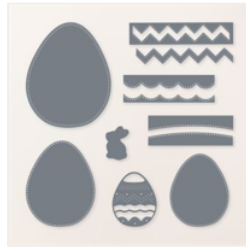

Supply List

Jennifer Roque

2405785644

stampcampwithjen@gmail.com

stampcampwithjen.com

[Excellent Eggs Bundle \(English\) - 162808](#)

Price: \$43.00

[Excellent Eggs Dies - 162807](#)

Price: \$25.00

[Boho Blue Limited Edition Mini Stampin' Cut & Emboss Machine - 161104](#)

Price: \$63.00

[Lighter Than Air 6" X 6" \(15.2 X 15.2 Cm\) Designer Series Paper - 162747](#)

Price: \$12.50

[Basic White 8-1/2" X 11" Cardstock - 159276](#)