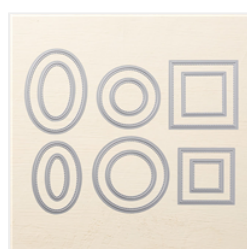

Price: \$6.50

[Soft Sky Classic
Stampin' Pad -
131181](#)

Price: \$6.50

[Whisper White 8-
1/2\" X 11\"
Cardstock -
100730](#)

Price: \$9.75

[Whisper White 8-
1/2\" X 11\" Thick
Cardstock -
140272](#)

Price: \$8.25

[Succulent Garden
Designer Series
Paper - 142778](#)

Price: \$11.00

[Tea Lace Paper
Doilies - 129399](#)

Price: \$3.00

[Stitched Shapes
Dies - 145372](#)

Price: \$30.00