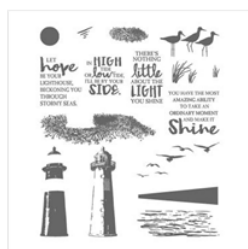

Supply List

Jody Brechbill

717 372 5508

jodybrechbill322@gmail.com

www.jodybrechbill.stampinup.net

[High Tide
Photopolymer
Stamp Set \(En\) -
143006](#)

Price: \$26.00

[Watermelon
Wonder Classic
Stampin' Pad -
138323](#)