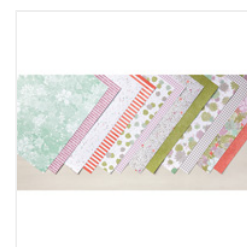

Price: \$6.50

[Soft Sky Classic
Stampin' Pad -
131181](#)

Price: \$6.50

[Whisper White 8-
1/2\" X 11\"
Cardstock -
100730](#)

Price: \$9.75

[Whisper White 8-
1/2\" X 11\" Thick
Cardstock -
140272](#)

Price: \$8.25

[Succulent Garden
Designer Series
Paper - 142778](#)

Price: \$11.00

[Tea Lace Paper
Doilies - 129399](#)

Price: \$3.00

[Stitched Shapes
Dies - 145372](#)

Price: \$30.00