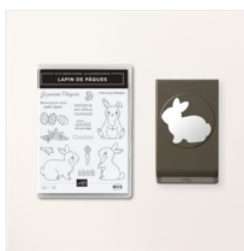

[Lot Lapin De
Pâques (Français)
- 160607](#)

Price: 41,25 €