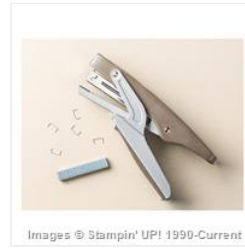

[Alphabet Rotary Stamp - 133769](#)  
Price: 18,00 €

[Handheld Stapler - 139083](#)  
Price: 12,00 €

[Basic Black Archival Stampin' Pad - 140931](#)  
Price: 8,50 €

[Extrastarker Farbkarton A4 In Flüsterweiss - 140490](#)  
Price: 10,00 €