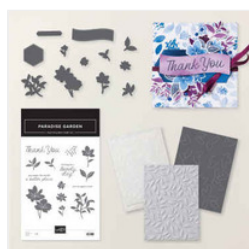

# Supply List

Tammy Fite

505.440.4936

[stampwithtammy@gmail.com](mailto:stampwithtammy@gmail.com)

<http://tammyfite.stampinup.net>

[Paradise Garden Bundle \(English\) - 167121](#)

Price: \$61.00

[Garden Poetry 12" X 12" \(30.5 X 30.5 Cm\) Designer Series Paper - 167113](#)

Price: \$12.50

[Berry Burst Classic Stampin' Pad - 147143](#)

Price: \$11.00

[Berry Burst Classic Stampin' Ink Refill - 144089](#)

Price: \$6.00

[Crushed Curry Classic Stampin' Pad - 147087](#)

Price: \$11.00

[Crushed Curry Classic Stampin' Ink Refill - 131158](#)

Price: \$6.00

[Mossy Meadow Classic Stampin' Pad - 147111](#)

Price: \$11.00

[Mossy Meadow Classic Stampin' Ink Refill - 133651](#)

Price: \$6.00

[Basic Black Hybrid Stampin' Pad - 166648](#)