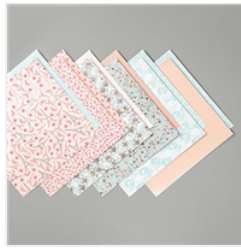

Supply List

Tammy Fite
505.440.4936

stampwithtammy@gmail.com
<http://tammyfite.stampinup.net>

[Cherry Blossom Dies - 151456](#)

Price: \$36.00

[Parisian Dies - 151463](#)

Price: \$27.00

[Parisian Blossoms Specialty Designer Series Paper - 151192](#)

Price: \$14.50

[Silver Foil Sheets - 132178](#)

Price: \$5.00

[Pearl Basic Jewels - 144219](#)

Price: \$6.00

[Whisper White 8-1/2" X 11" Thick Cardstock - 140272](#)

Price: \$8.25

[Smoky Slate 8-1/2" X 11" Cardstock - 131202](#)