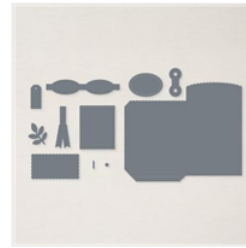

[Stempelset  
Klarsicht Leinen  
Los! \(Deutsch\) -  
157904](#)  
Price: € 21,00

[Stempelset  
Ablösbar Paradise  
Palms \(Englisch\) -  
157716](#)  
Price: € 28,00

[Stanzformen Mini-  
Versandtasche -  
159167](#)  
Price: € 36,00