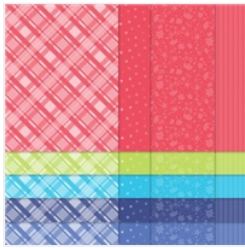

Supply List

Doris Pichler
+43 664 630 7603
office@dorispichler.at
<http://www.dorispichler.at/blog/>

[Designerpapier In
Color™
2022–2024 6" X 6"
(15.2 X 15.2 Cm) -
159253](#)
Price: € 14,75