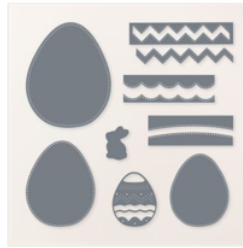

Price: \$23.00

[Excellent Eggs Dies - 162807](#)

Price: \$25.00

[Tuxedo Black Memento Ink Pad - 132708](#)

Price: \$8.00

[Gorgeous Grape Classic Stampin' Pad - 147099](#)

Price: \$11.00

[Most Adored 12" X 12" \(30.5 X 30.5 Cm\) Specialty Designer Series Paper - 162976](#)