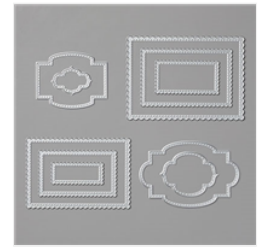

Price: \$12.00

[Lovely You Bundle
\(English\) - 154070](#)

Price: \$42.25

[Greenery
Embossing Folders
- 152716](#)

Price: \$8.00

[Stitched So
Sweetly Dies -
151690](#)

Price: \$32.00

[Just Jade 8-1/2" X
11" Cardstock -
153079](#)