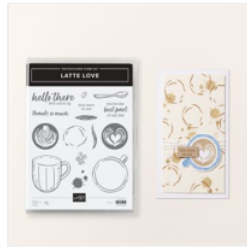

Supply List

Peggy Murwin

815-653-2216

peggymurwin@comcast.net

www.stampwithpeggy.com

[Latte Love Bundle
\(English\) - 163461](#)

Price: \$46.75

[Latte Love
Photopolymer
Stamp Set
\(English\) - 163455](#)

Price: \$20.00

[Latte Love Dies -
163460](#)

Price: \$32.00

[A Little Latte 12" X
12" \(30.5 X 30.5
Cm\) Designer
Series Paper -
163453](#)

Price: \$12.50

[Calypso Coral 8-
1/2" X 11"
Cardstock -
122925](#)