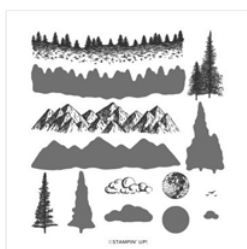

# Supply List

Tara Carpenter  
573-999-5051

[tarabethstamps@gmail.com](mailto:tarabethstamps@gmail.com)  
[tarabethstamps.blogspot.com](http://tarabethstamps.blogspot.com)

Mountain Air  
Photopolymer  
Stamp Set (En) -  
151610