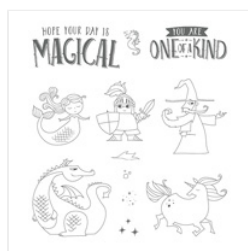

Supply List

Place Order
wrblok@bigpond.com

[Magical Day Clear-Mount Stamp Set - 145857](#)

Price: \$38.00

[Flirty Flamingo A4 Cardstock - 141421](#)

Price: \$25.00

[Peekaboo Peach A4 Cardstock - 141422](#)

Price: \$14.00